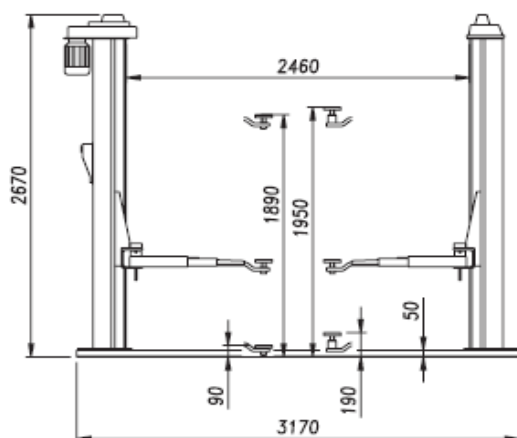

### INTERTECH 280A (Werther)

dvousloupový elektromechanický zvedák,  
základový rám, řetězový převod, asymetrická  
teleskopicky nastavitelná ramena  
nosnost: 2800 kg

původní cena: 88.858,- Kč + DPH

**cena bazar: 53.000,- Kč + DPH**