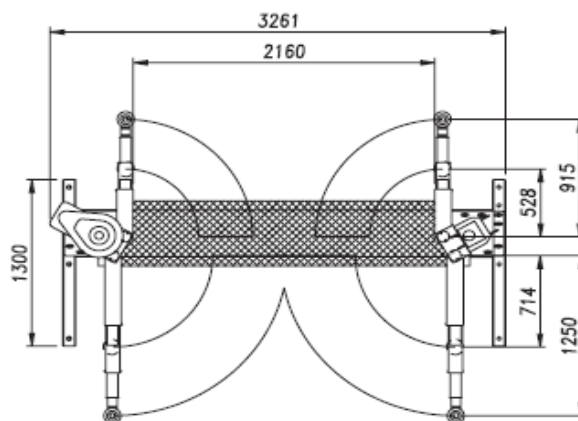

### INTERTECH 280A (Werther)

dvousloupový elektromechanický zvedák,  
základový rám, řetězový převod, asymetrická  
teleskopicky nastavitelná ramena  
nosnost: 2800 kg

původní cena: 88.858,- Kč + DPH

**cena bazar: 53.000,- Kč + DPH**